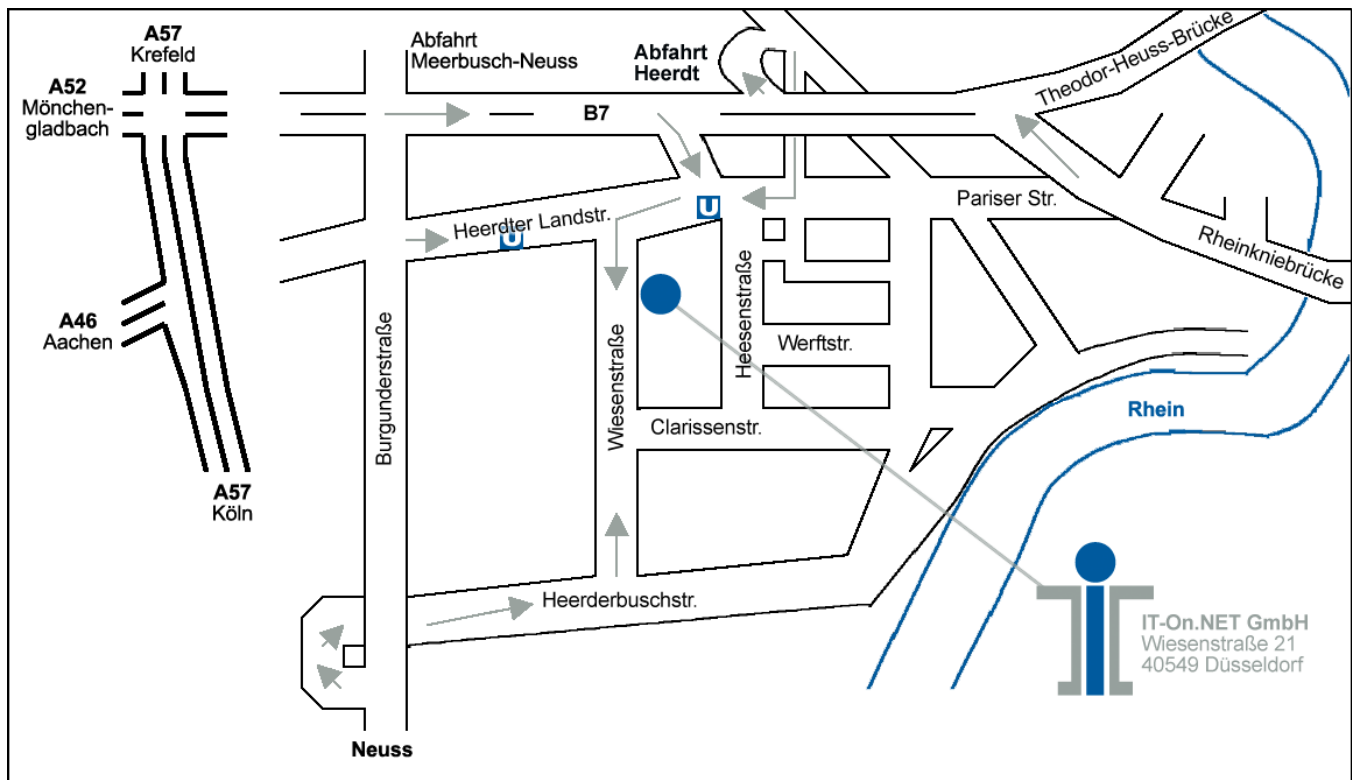

Anfahrt von der A52 aus Richtung Mönchengladbach, A46 Aachen, A57 Köln / Krefeld

- A52 Richtung Düsseldorf
- bis Abfahrt Heerdt (B7)
- an der Ampel rechts
- nächste Ampel links in die Wiesenstraße einbiegen

Anfahrt von der A52 aus Richtung Ruhrgebiet

- A52 bis zum Ende (D-Rath)
- dann A52 Richtung Mönchengladbach
- über Theodor-Heuss-Brücke
- bis Abfahrt Heerdt (B7)
- scharf rechts unter der Schnellstraße hindurch
- an der Ampel rechts
- 2. Ampel links in die Wiesenstraße einbiegen

Anfahrt von der A46 aus Richtung Wuppertal

- Richtung Düsseldorf Zentrum
- dann Richtung A52 Mönchengladbach
- über Rheinkniebrücke
- bis Abfahrt Heerdt (B7)
- scharf rechts unter der Schnellstraße hindurch
- an der Ampel rechts
- 2. Ampel links in die Wiesenstraße einbiegen

Anreise mit der Bahn

- Ab **Düsseldorf Hauptbahnhof**
- Linie U75 Richtung Neuss bis Haltestelle Heesenstraße
- Ca. 5 Minuten Fußweg zur Wiesenstraße 21

- Ab **Neuss Hauptbahnhof**
- Linie U75 Richtung Düsseldorf Eller bis Haltestelle Aldekerkstraße
- Ca. 5 Minuten Fußweg zur Wiesenstraße 21